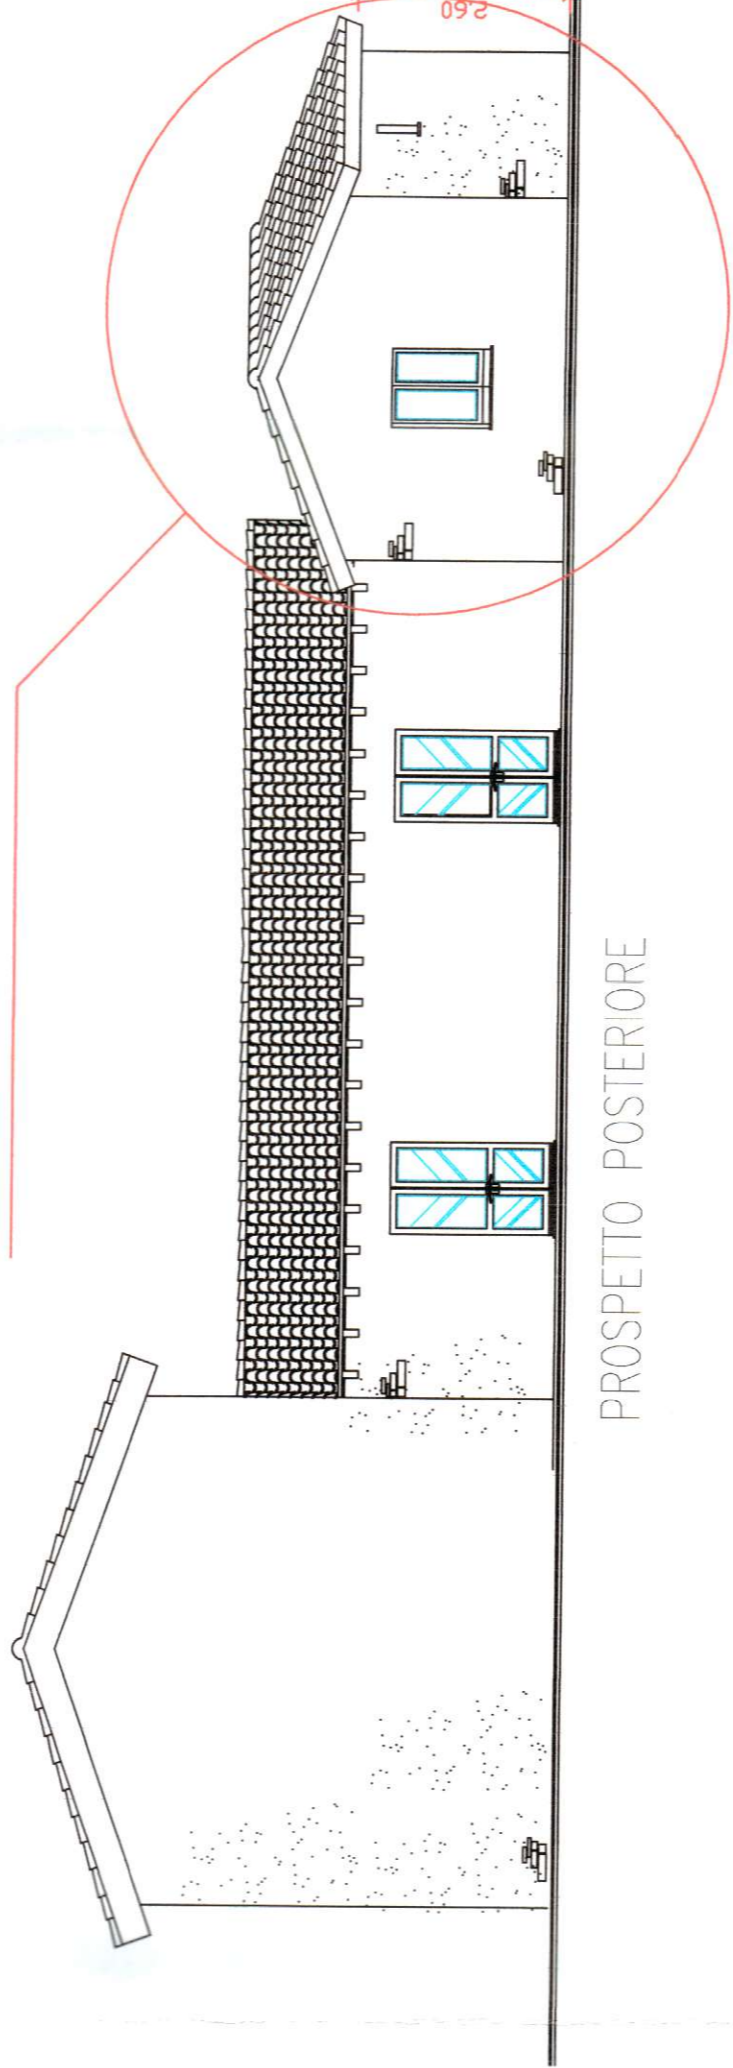

Carrolla

Comune : SANT'ANNA ARRESI	Provincia : IGLESIAS-CARBONIA
PIANO DI RECUPERO URBANISTICO DI INIZIATIVA PRIVATA	
ZONA " B1 " " IS CHILLAUS "	
proponenti : Ivan Ucccheddu, Usei Mario, Marco Usel, Patrizio Puliga, Damiano Fadda e la Soc. Edil SEAR;	
	
<small>IIRIS Istituto Sossu Via Salvatore Rossi, 49 09134 CAGLIARI e-mail: iiriris.sossu@libero.it</small>	
Data Luglio 2010	Tav. 8
EDIFICIO TUTELETO E TIPOLOGIA EDILIZIA	
IL PROGETTA  ... <i>Sei. Marco</i> <i>Marco Usel</i> ...	

EDIFICIO ESISTENTE SOTTO TUTELA

PROSPETTO POSTERIORE

EDIFICIO ESISTENTE SOTTO TUTELA

PROSPETTO ANTERIORE

TIPOLOGIA EDILIZIA

SEZIONE TRASVERSALE

SEZIONE TRASVERSALE

SEZIONE TRASVERSALE

VISTA LATERALE SINISTRA

VISTA LATERALE DESTRA