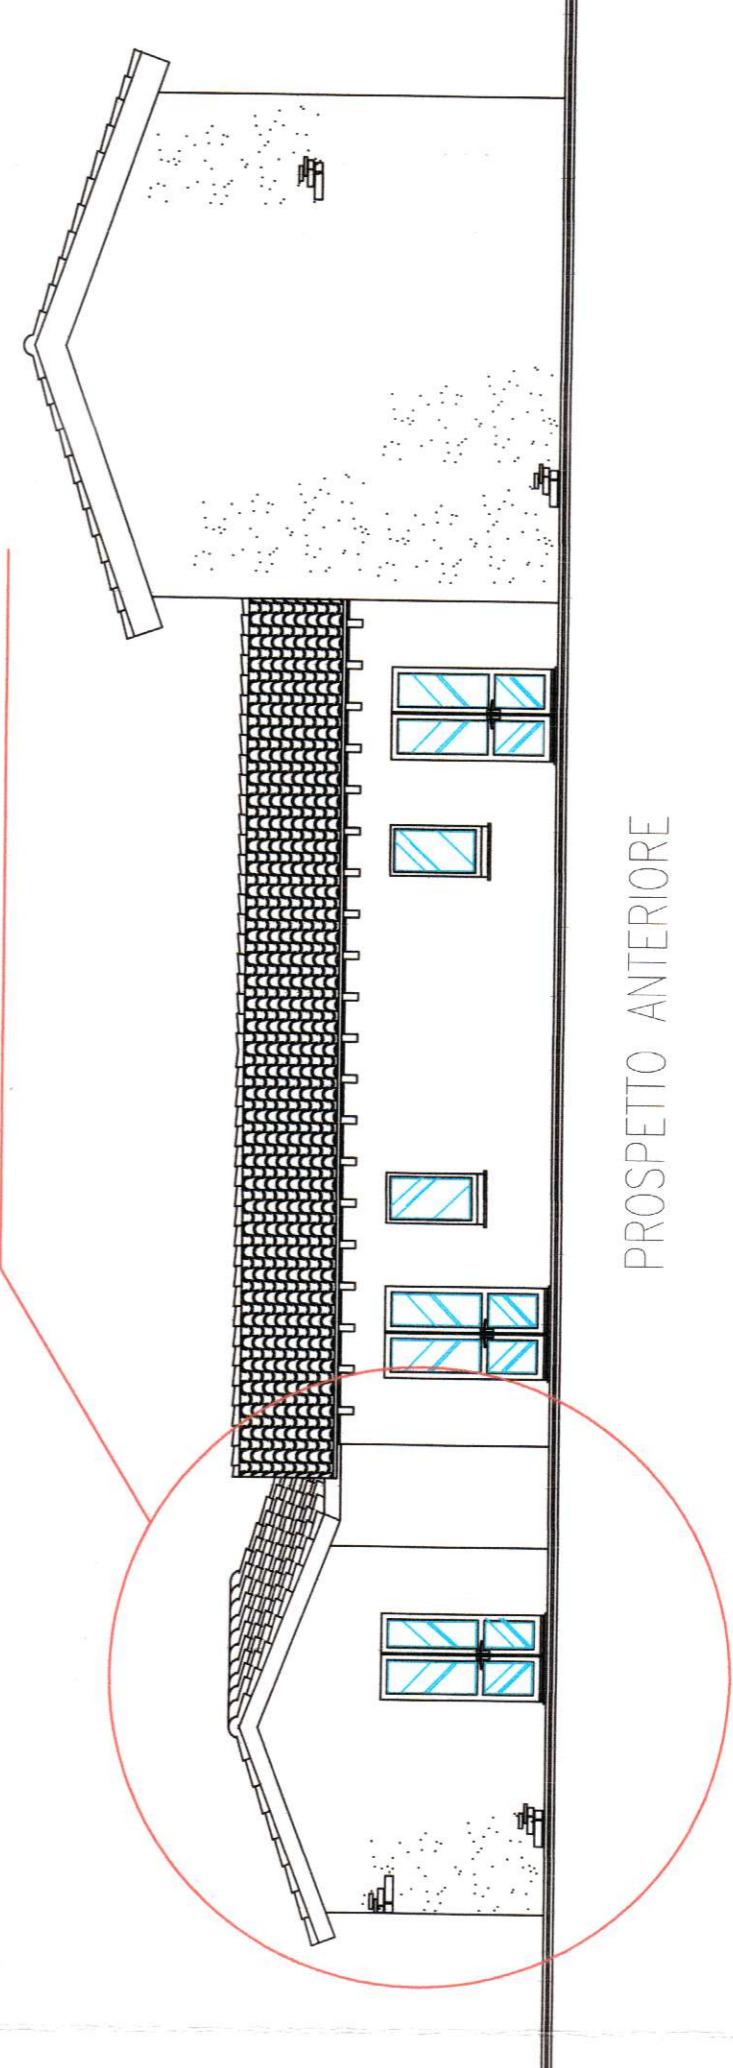

Carrolla

Comune : SANT'ANNA ARRESI	Provincia : IGLESIAS-CARBONIA
PIANO DI RECUPERO URBANISTICO DI INIZIATIVA PRIVATA	
ZONA " B1 " " IS CHILLAUS "	
proponenti : Ivan Ucccheddu, Usei Mario, Marco Usel, Patrizio Puliga, Damiano Fadda e la Soc. Edil SEAR;	
	
<small>IIRIS Istituto Sossu Via Salvatore Rossi, 49 09134 CAGLIARI e-mail: iiriris.sossu@libero.it</small>	
Data Luglio 2010	Tav. 8
EDIFICIO TUTELETO E TIPOLOGIA EDILIZIA	
IL PROGETTA  ... <i>Sei. Marco</i> <i>Marco Usel</i> ...	

EDIFICIO ESISTENTE SOTTO TUTELA

PROSPETTO POSTERIORE

EDIFICIO ESISTENTE SOTTO TUTELA

PROSPETTO ANTERIORE

TIPOLOGIA EDILIZIA

SEZIONE TRASVERSALE

SEZIONE TRASVERSALE

SEZIONE TRASVERSALE

VISTA LATERALE SINISTRA

VISTA LATERALE DESTRA